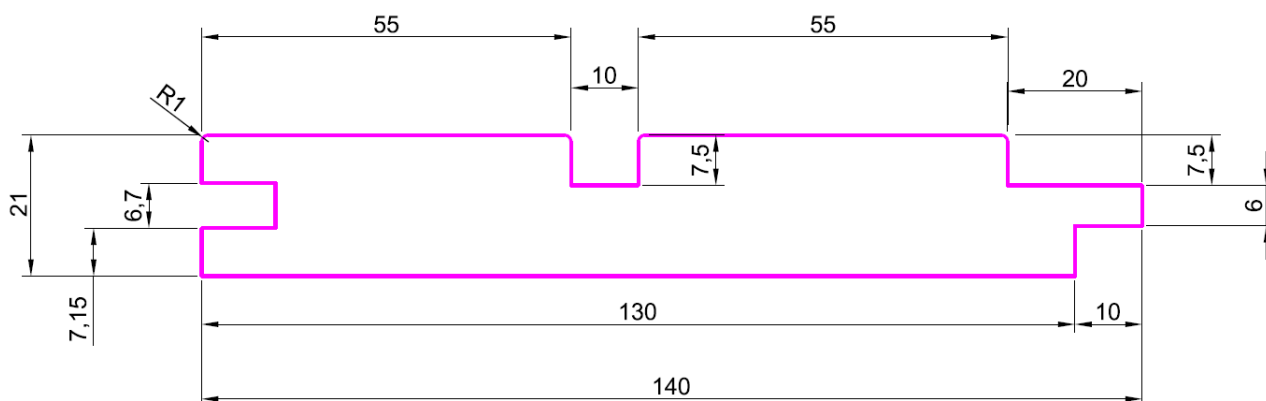

PEFC Thermobehandlet Nordisk Fyr 21 x 140 mm TGU-U

<p>Thermobehandlet Fyr beklædning</p>	<p>Vores PEFC certificerede Nordiske Fyr opvarmes til 212 grader og bliver derved til Thermobehandlet træ med en gennemgående brun farve.</p> <p>Under denne proces bliver træet væsentlig mindre fugtabsorberende, mere formstabil og mere modstandsdygtigt overfor svampeangreb. Der tilføres ingen kemikalier til træet.</p> <p>Behandlingen medfører at træet bliver mere sprødt og mister noget stivhed og styrke, det er derfor vigtigt at monteringsvejledningen følges.</p>
---------------------------------------	---