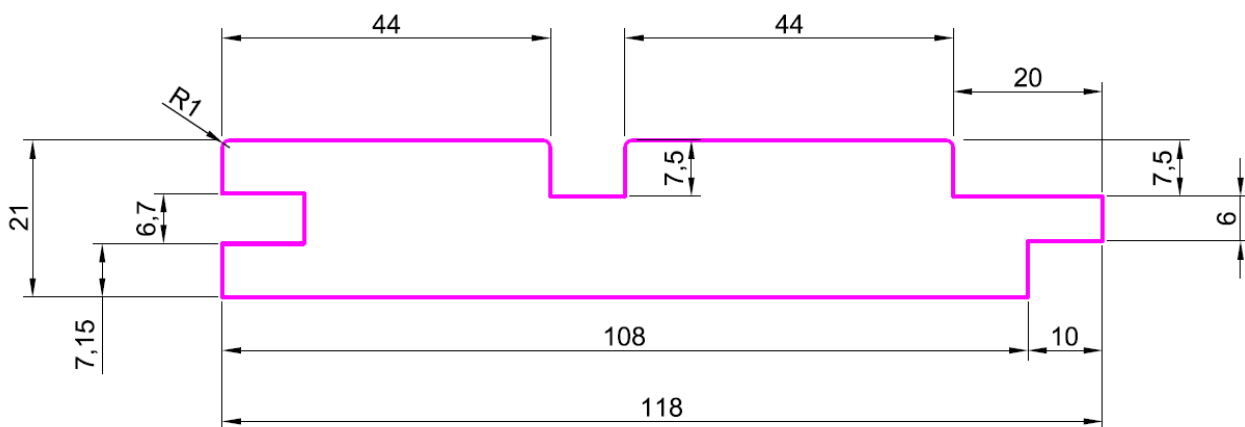

PEFC Thermobehandlet Nordisk Fyr 21 x 118 mm TGU-U

<p>Thermobehandlet Fyr beklædning</p>	<p>Vores PEFC certificerede Nordiske Fyr opvarmes til 212 grader og bliver derved til Thermobehandlet træ med en gennemgående brun farve.</p> <p>Under denne proces bliver træet væsentlig mindre fugtabsorberende, mere formstabil og mere modstandsdygtigt overfor svampeangreb. Der tilføres ingen kemikalier til træet.</p> <p>Behandlingen medfører at træet bliver mere sprødt og mister noget stivhed og styrke, det er derfor vigtigt at monteringsvejledningen følges.</p>
---------------------------------------	---